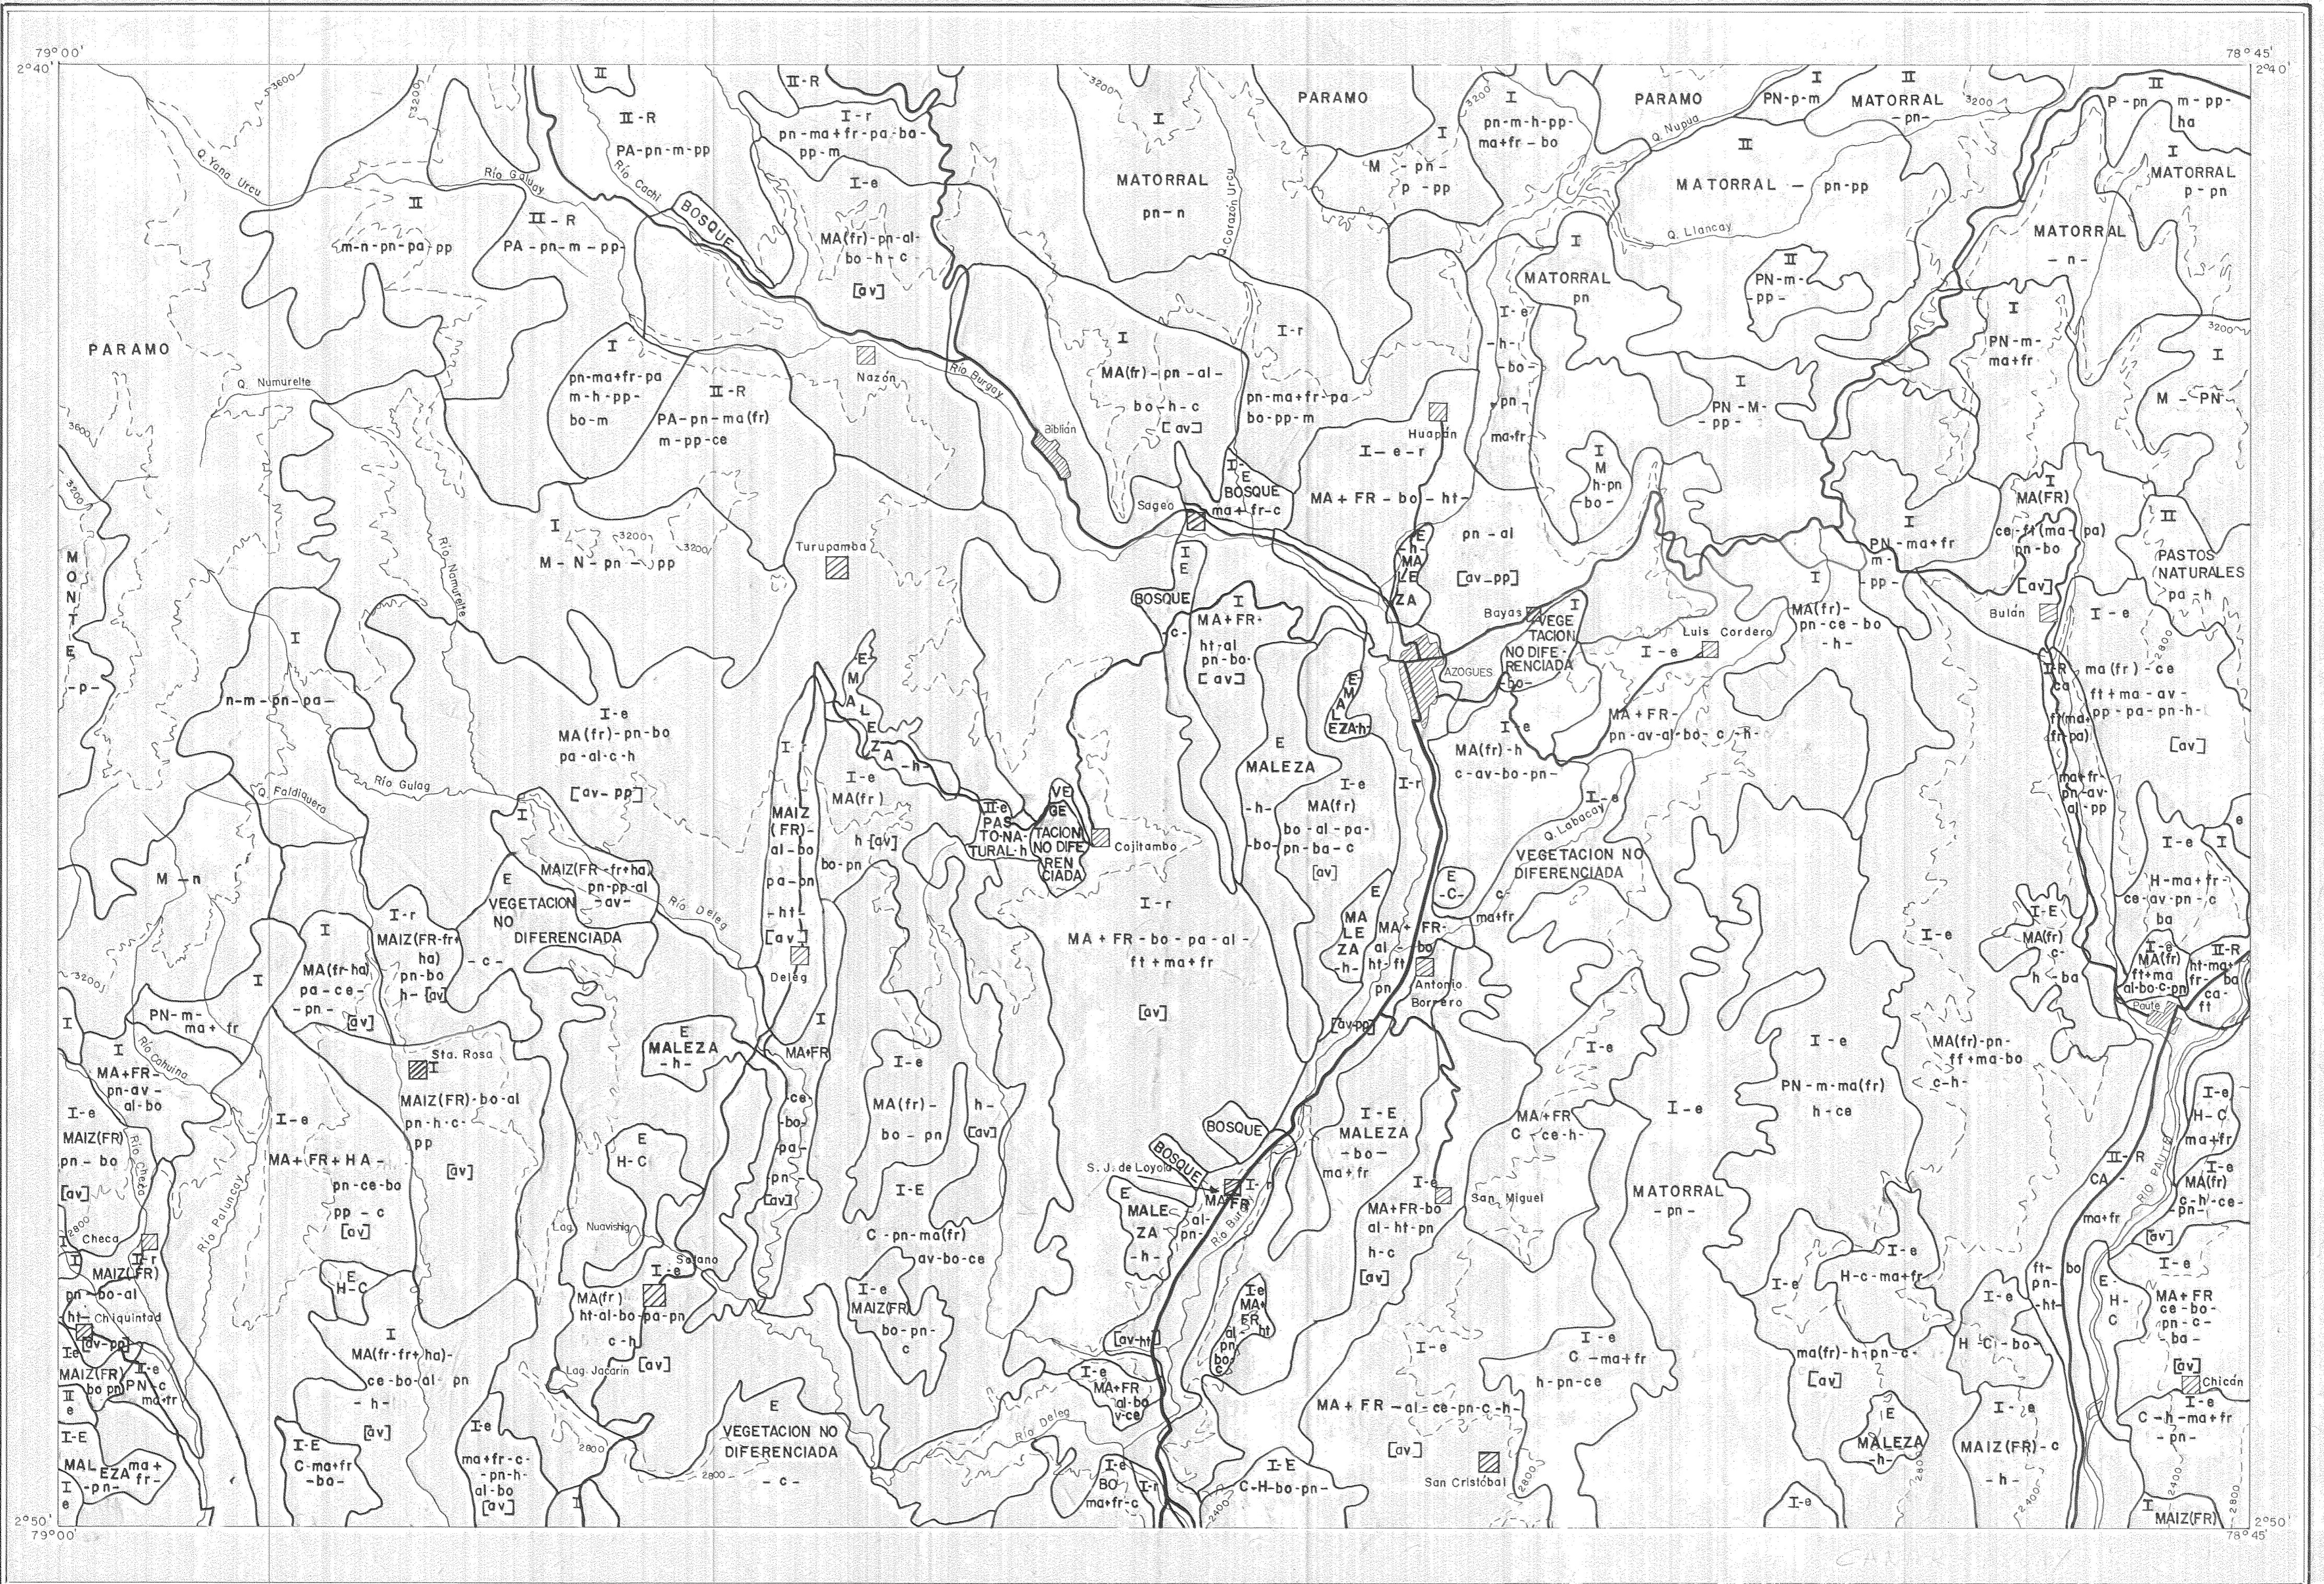

AZOGUES

MAPA DE USO ACTUAL DEL SUELO Y PAISAJES VEGETALES

CARTA BASE TOPOGRAFICA DEL I.G.M.

ELABORADO POR: P. Gondard
 FOTOINTERPRETACION: F. López
 RESTITUCION: J. Vargas
 TRABAJOS DE CAMPO: G. Sotolín, F. Armas, O. Arboleda
 DIBUJO Y PROYECCION: Sección Cartografía
 Fecha: 1.976

CAÑAR-AZUAY

INDICE DE HOJAS ADYACENTES

Gualle turo	Cañar	Cala de San Pablo
Chiquintad	Azogues	Sevilla de Oro
Cuenca	Gualaquío	Córdova