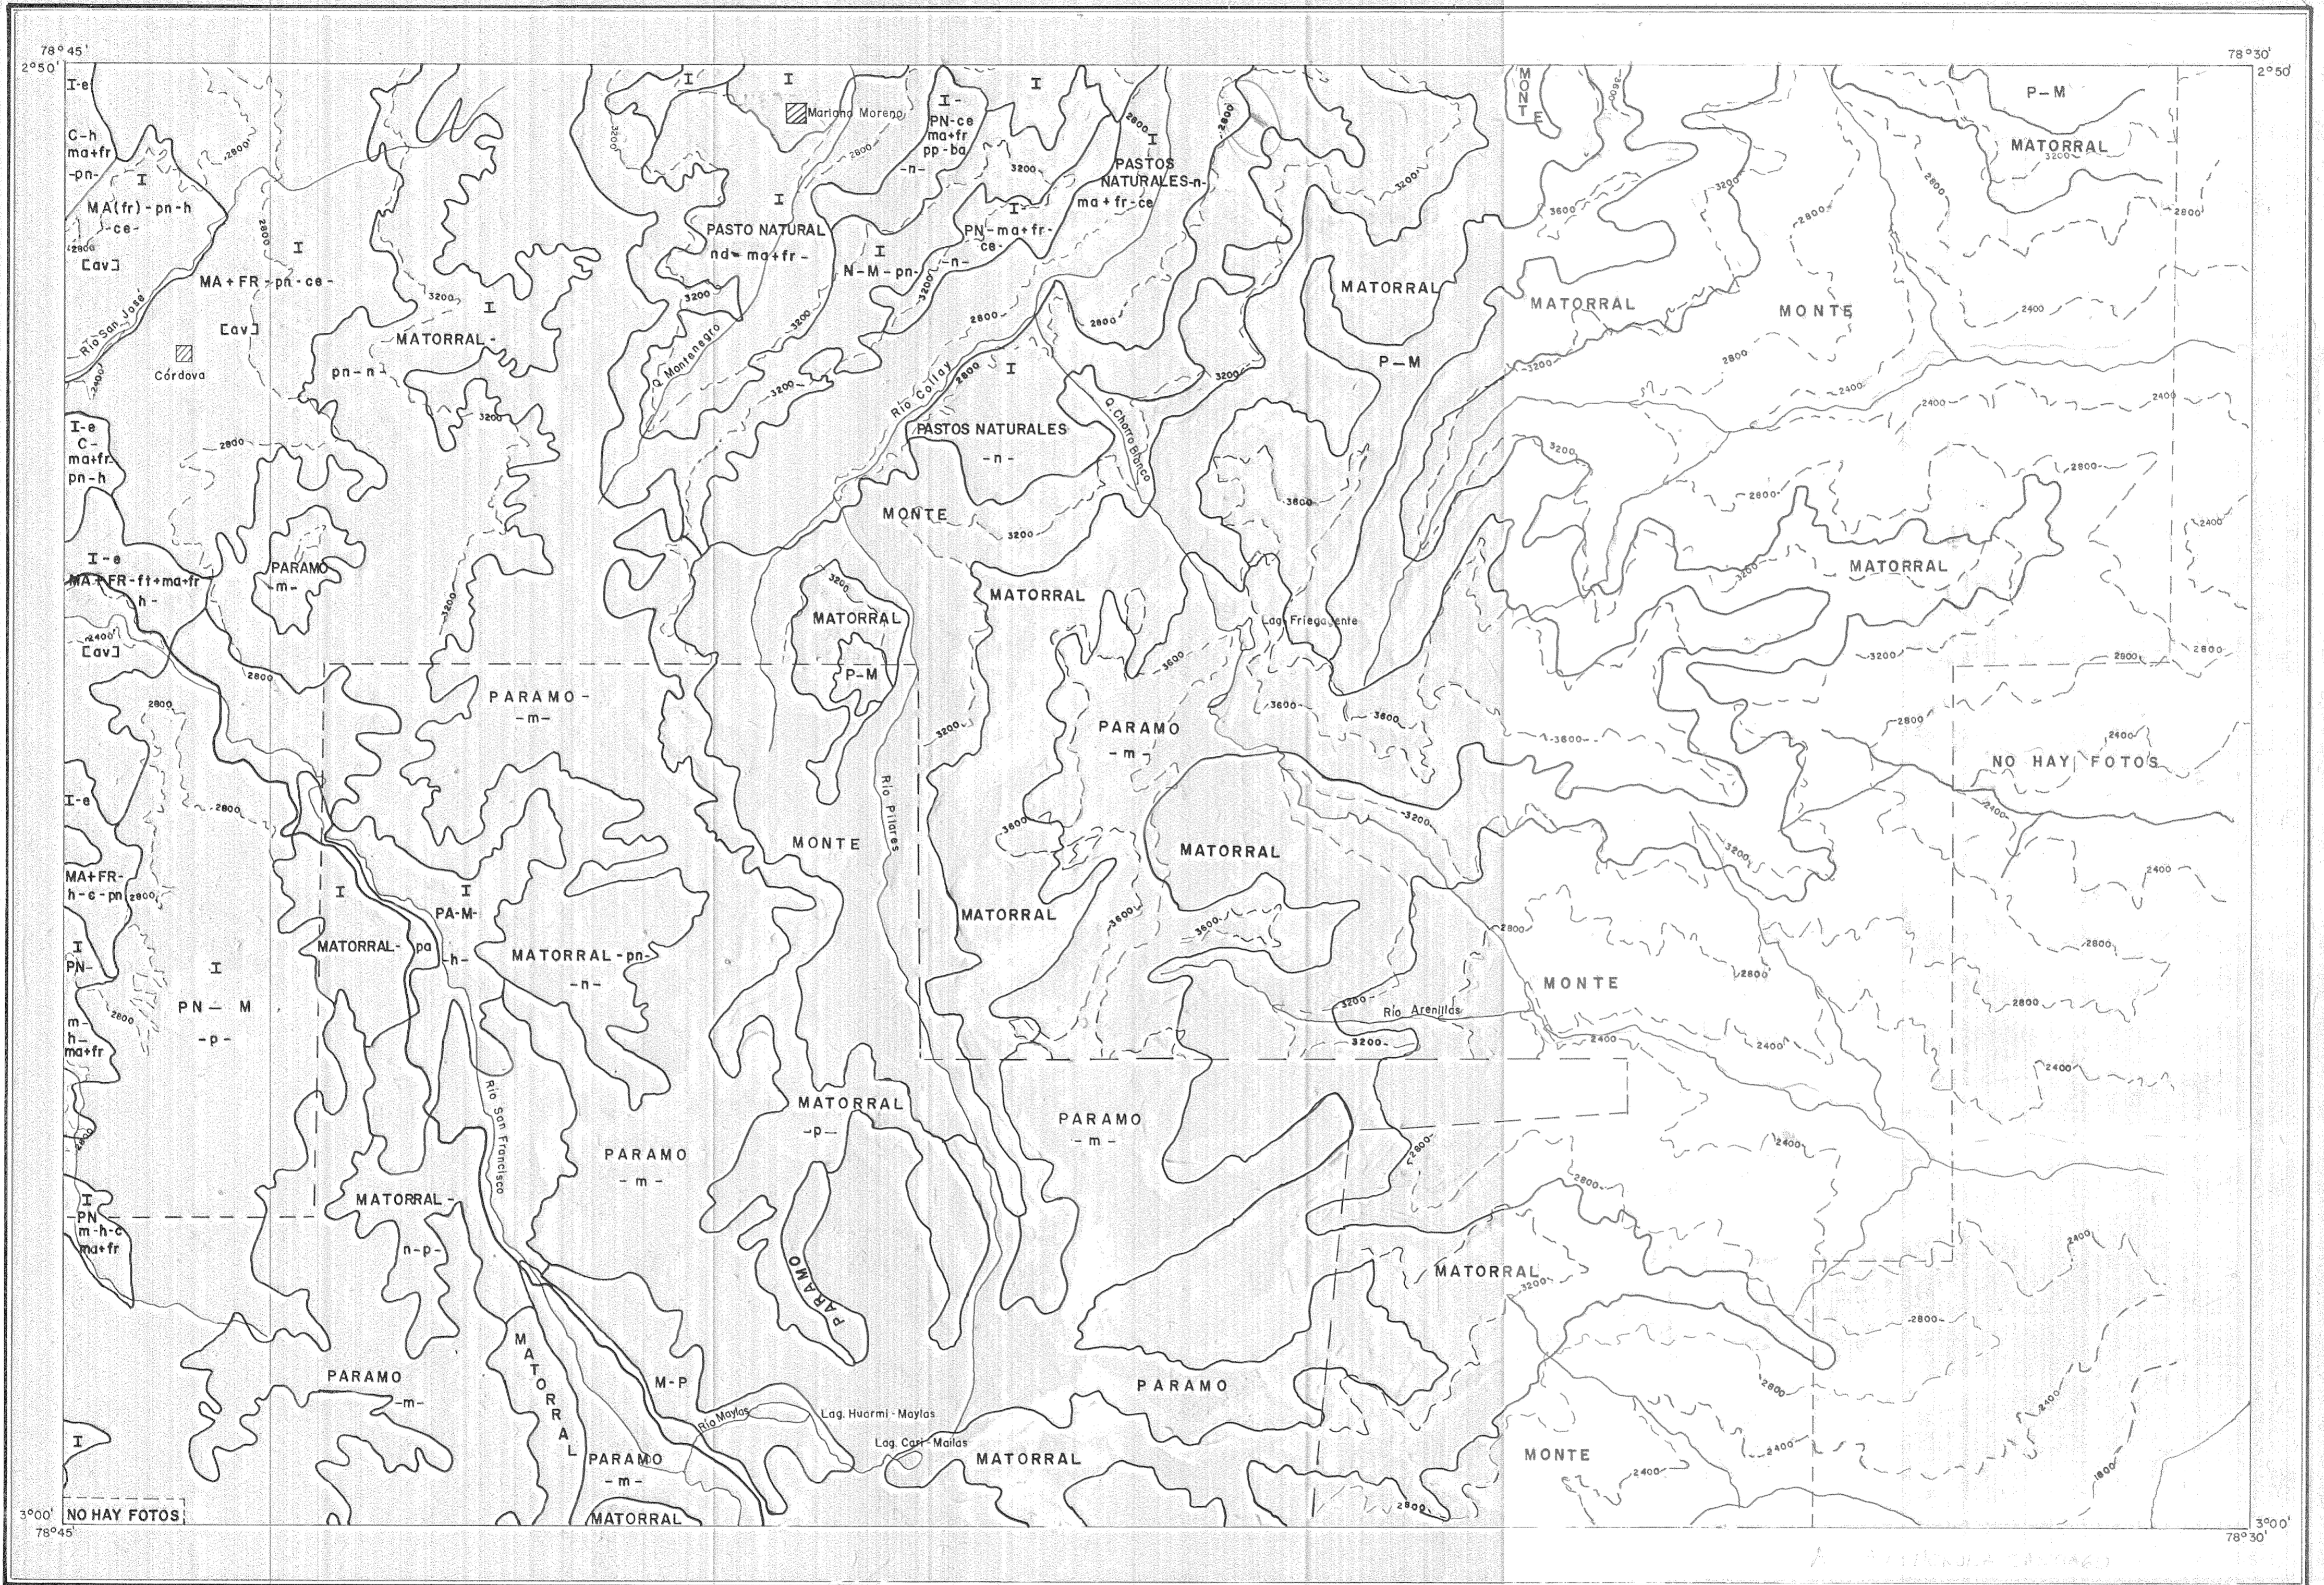

CORDOVA

MAPA DE USO ACTUAL DEL SUELO Y PAISAJES VEGETALES

ELABORADO POR: P. Gondard
 FOTOINTERPRETACION: F. López
 RESTITUCION: J. Vargas
 TRABAJOS DE CAMPO: G. Sotain, O. Arboleda, F. Armas
 DIBUJO Y PROYECCION: Sección Cartografía
 Fecha: 1.976

CARTA BASE PLANIMETRICA DEL I. G. M
 Y O.C.N.

AZUAY-MORONA SANTIAGO

INDICE DE HOJAS ADYACENTES

Azogues	Sevilla de Oro	Mendez
Gualaceo	Cordova	General Plaza
Slgsig	Principal	Indanza