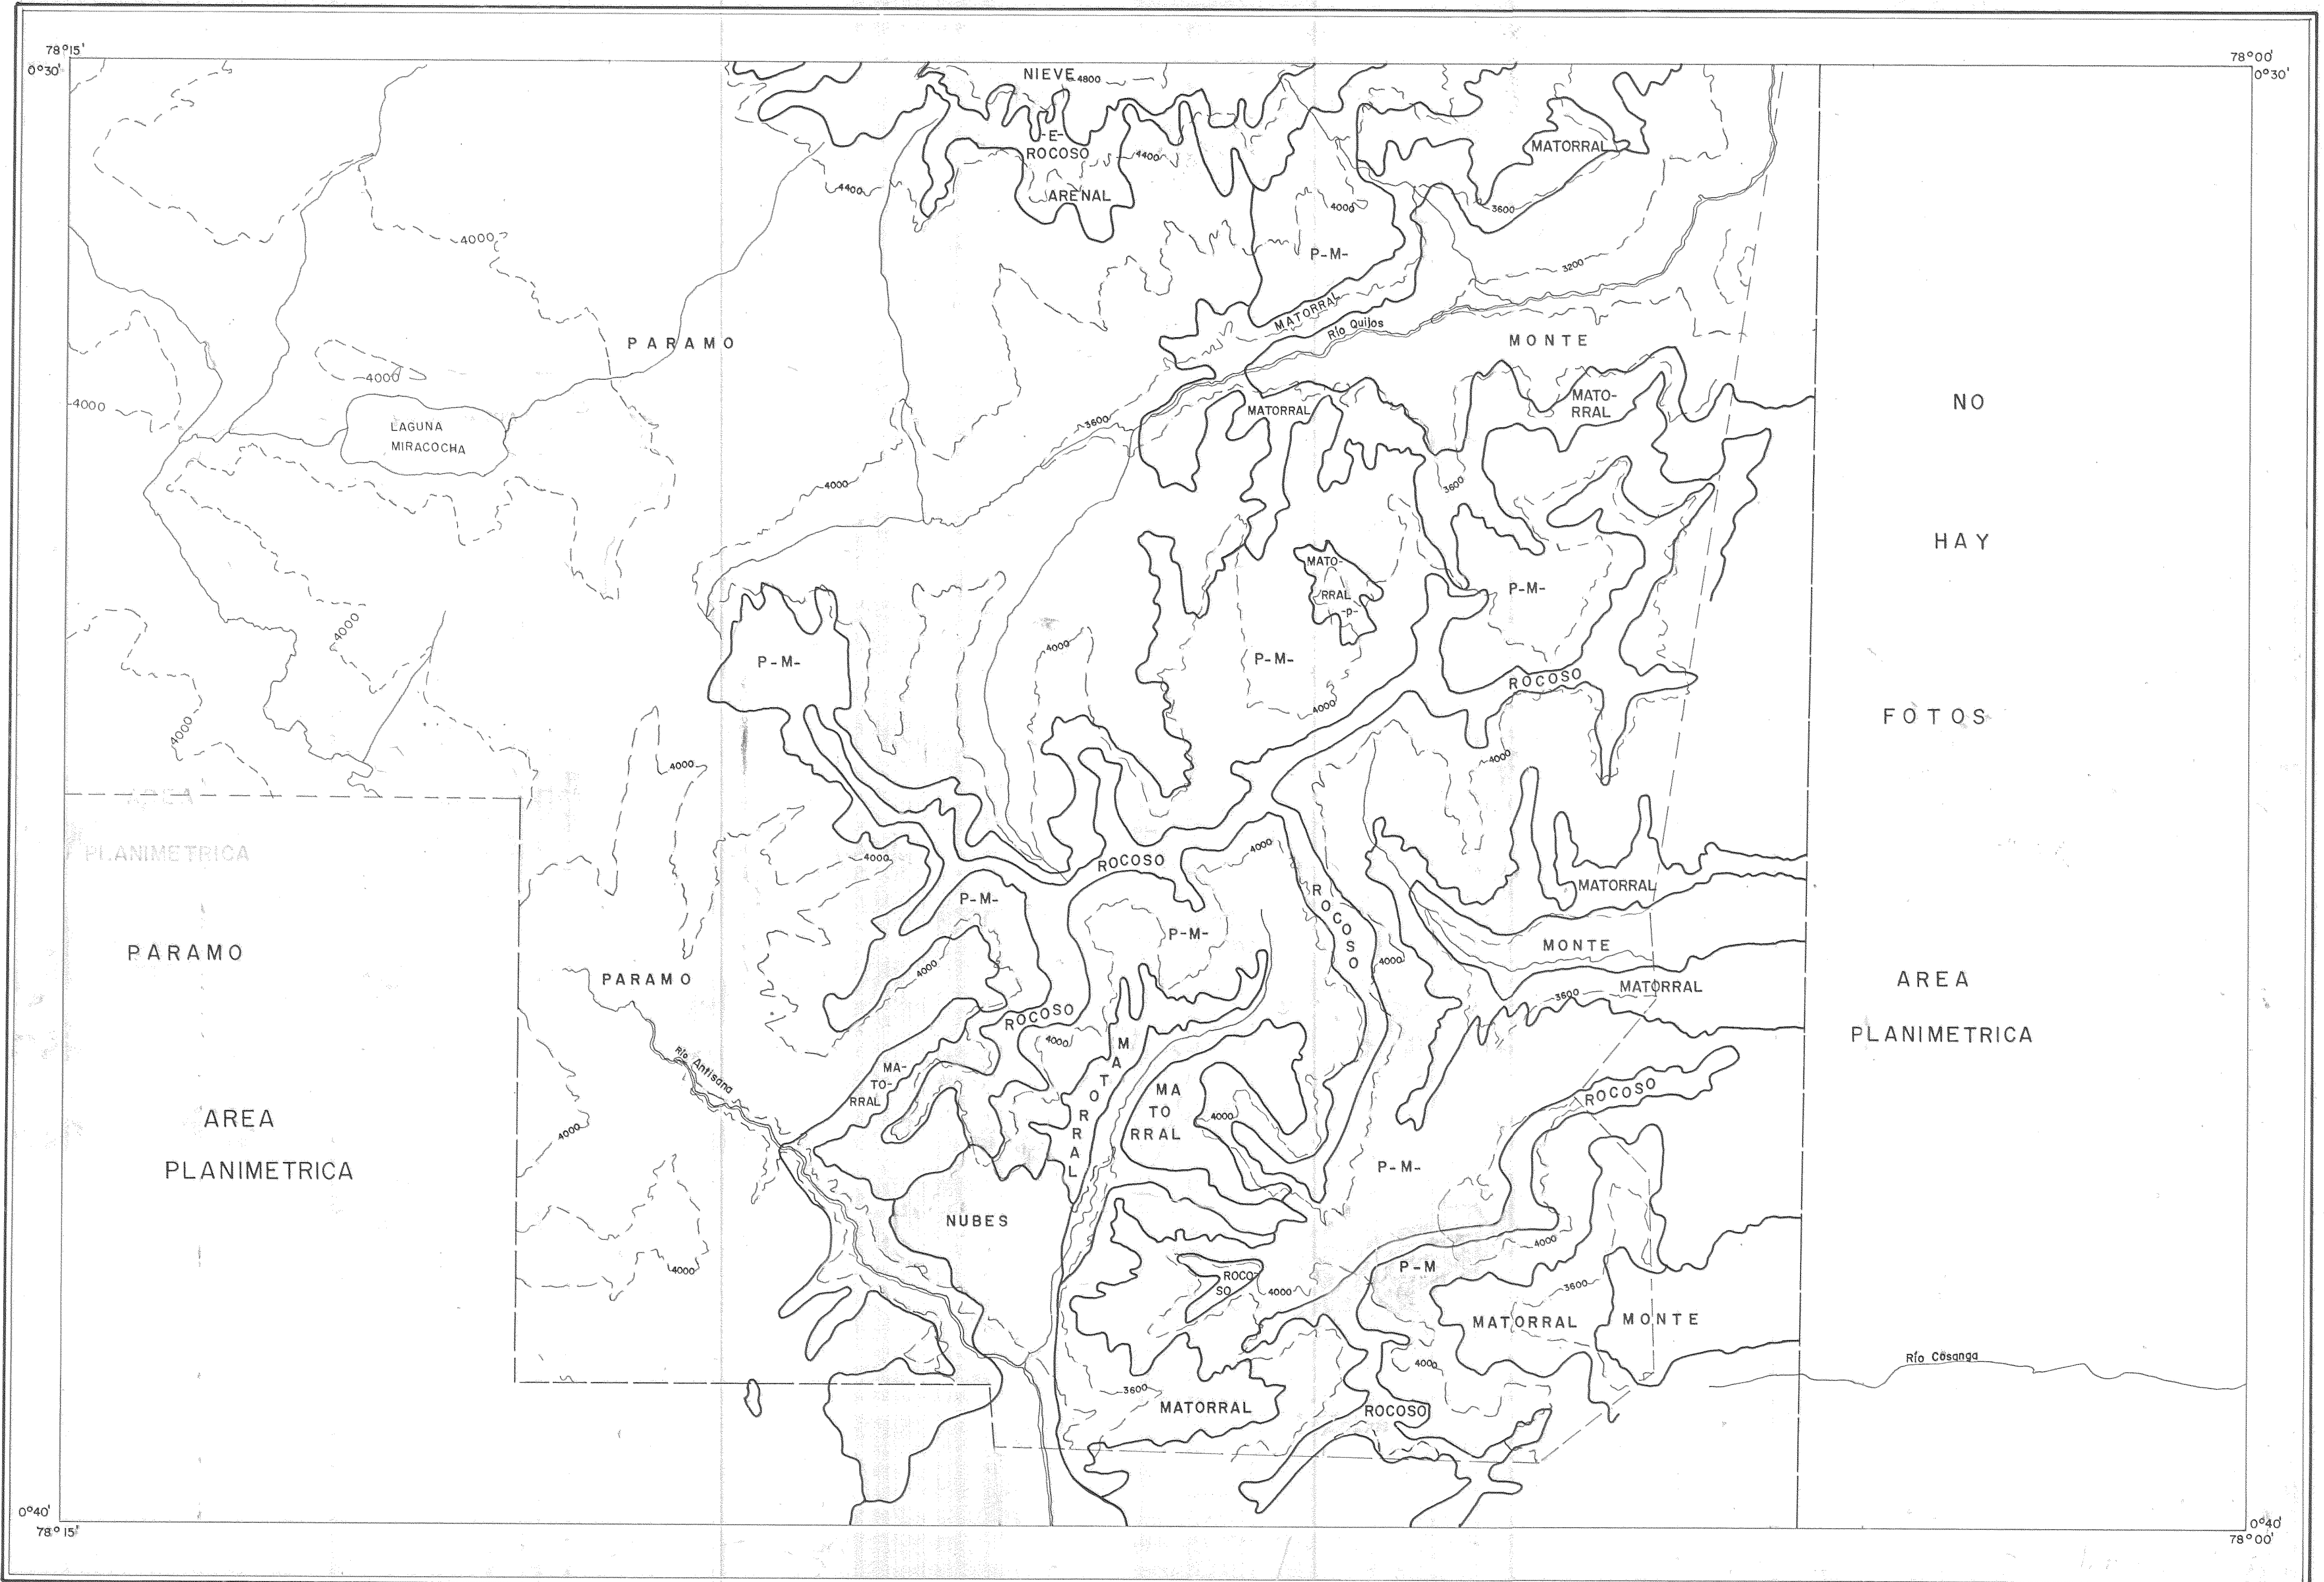

LAGUNA MICACOCHA

MAPA DE USO ACTUAL DEL SUELO Y PAISAJES VEGETALES

NO
HAY
FOTOS
AREA
PLANIMETRICA

REALIZACION: Dpto. DE SOCIO ECONOMIA (PRONAREG)
Sección Geografía:
Ing. Gustavo Solalín
Sr. Fredy López
Sr. Jaime Vargas
Sr. Oscar Arboleda
Sr. Fidel Armas

DIBUJO: Dpto. de Cartografía
Sr. Luis Paredes D.
FUENTE: Fotos Aereas 1:9 1:9
Trabajos de Campo: 1:977
ASESORAMIENTO TECNICO (ORSTOM)
Geógrafo: Pierre Gondard
FECHA: Mayo 1977

NOTA: VER LEYENDA GENERAL

NAPO

CARTA BASE TOPOGRAFICA DEL I.G.M.

INDICE DE HOJAS ADYACENTES

PINTAG	PAPALLACTA	BAEZA
SINCHOLAGUA	LAGUNA MIRACOCHA	COSANGA
COTOPAXI	RIO VERDEYACU	PANGAYACU