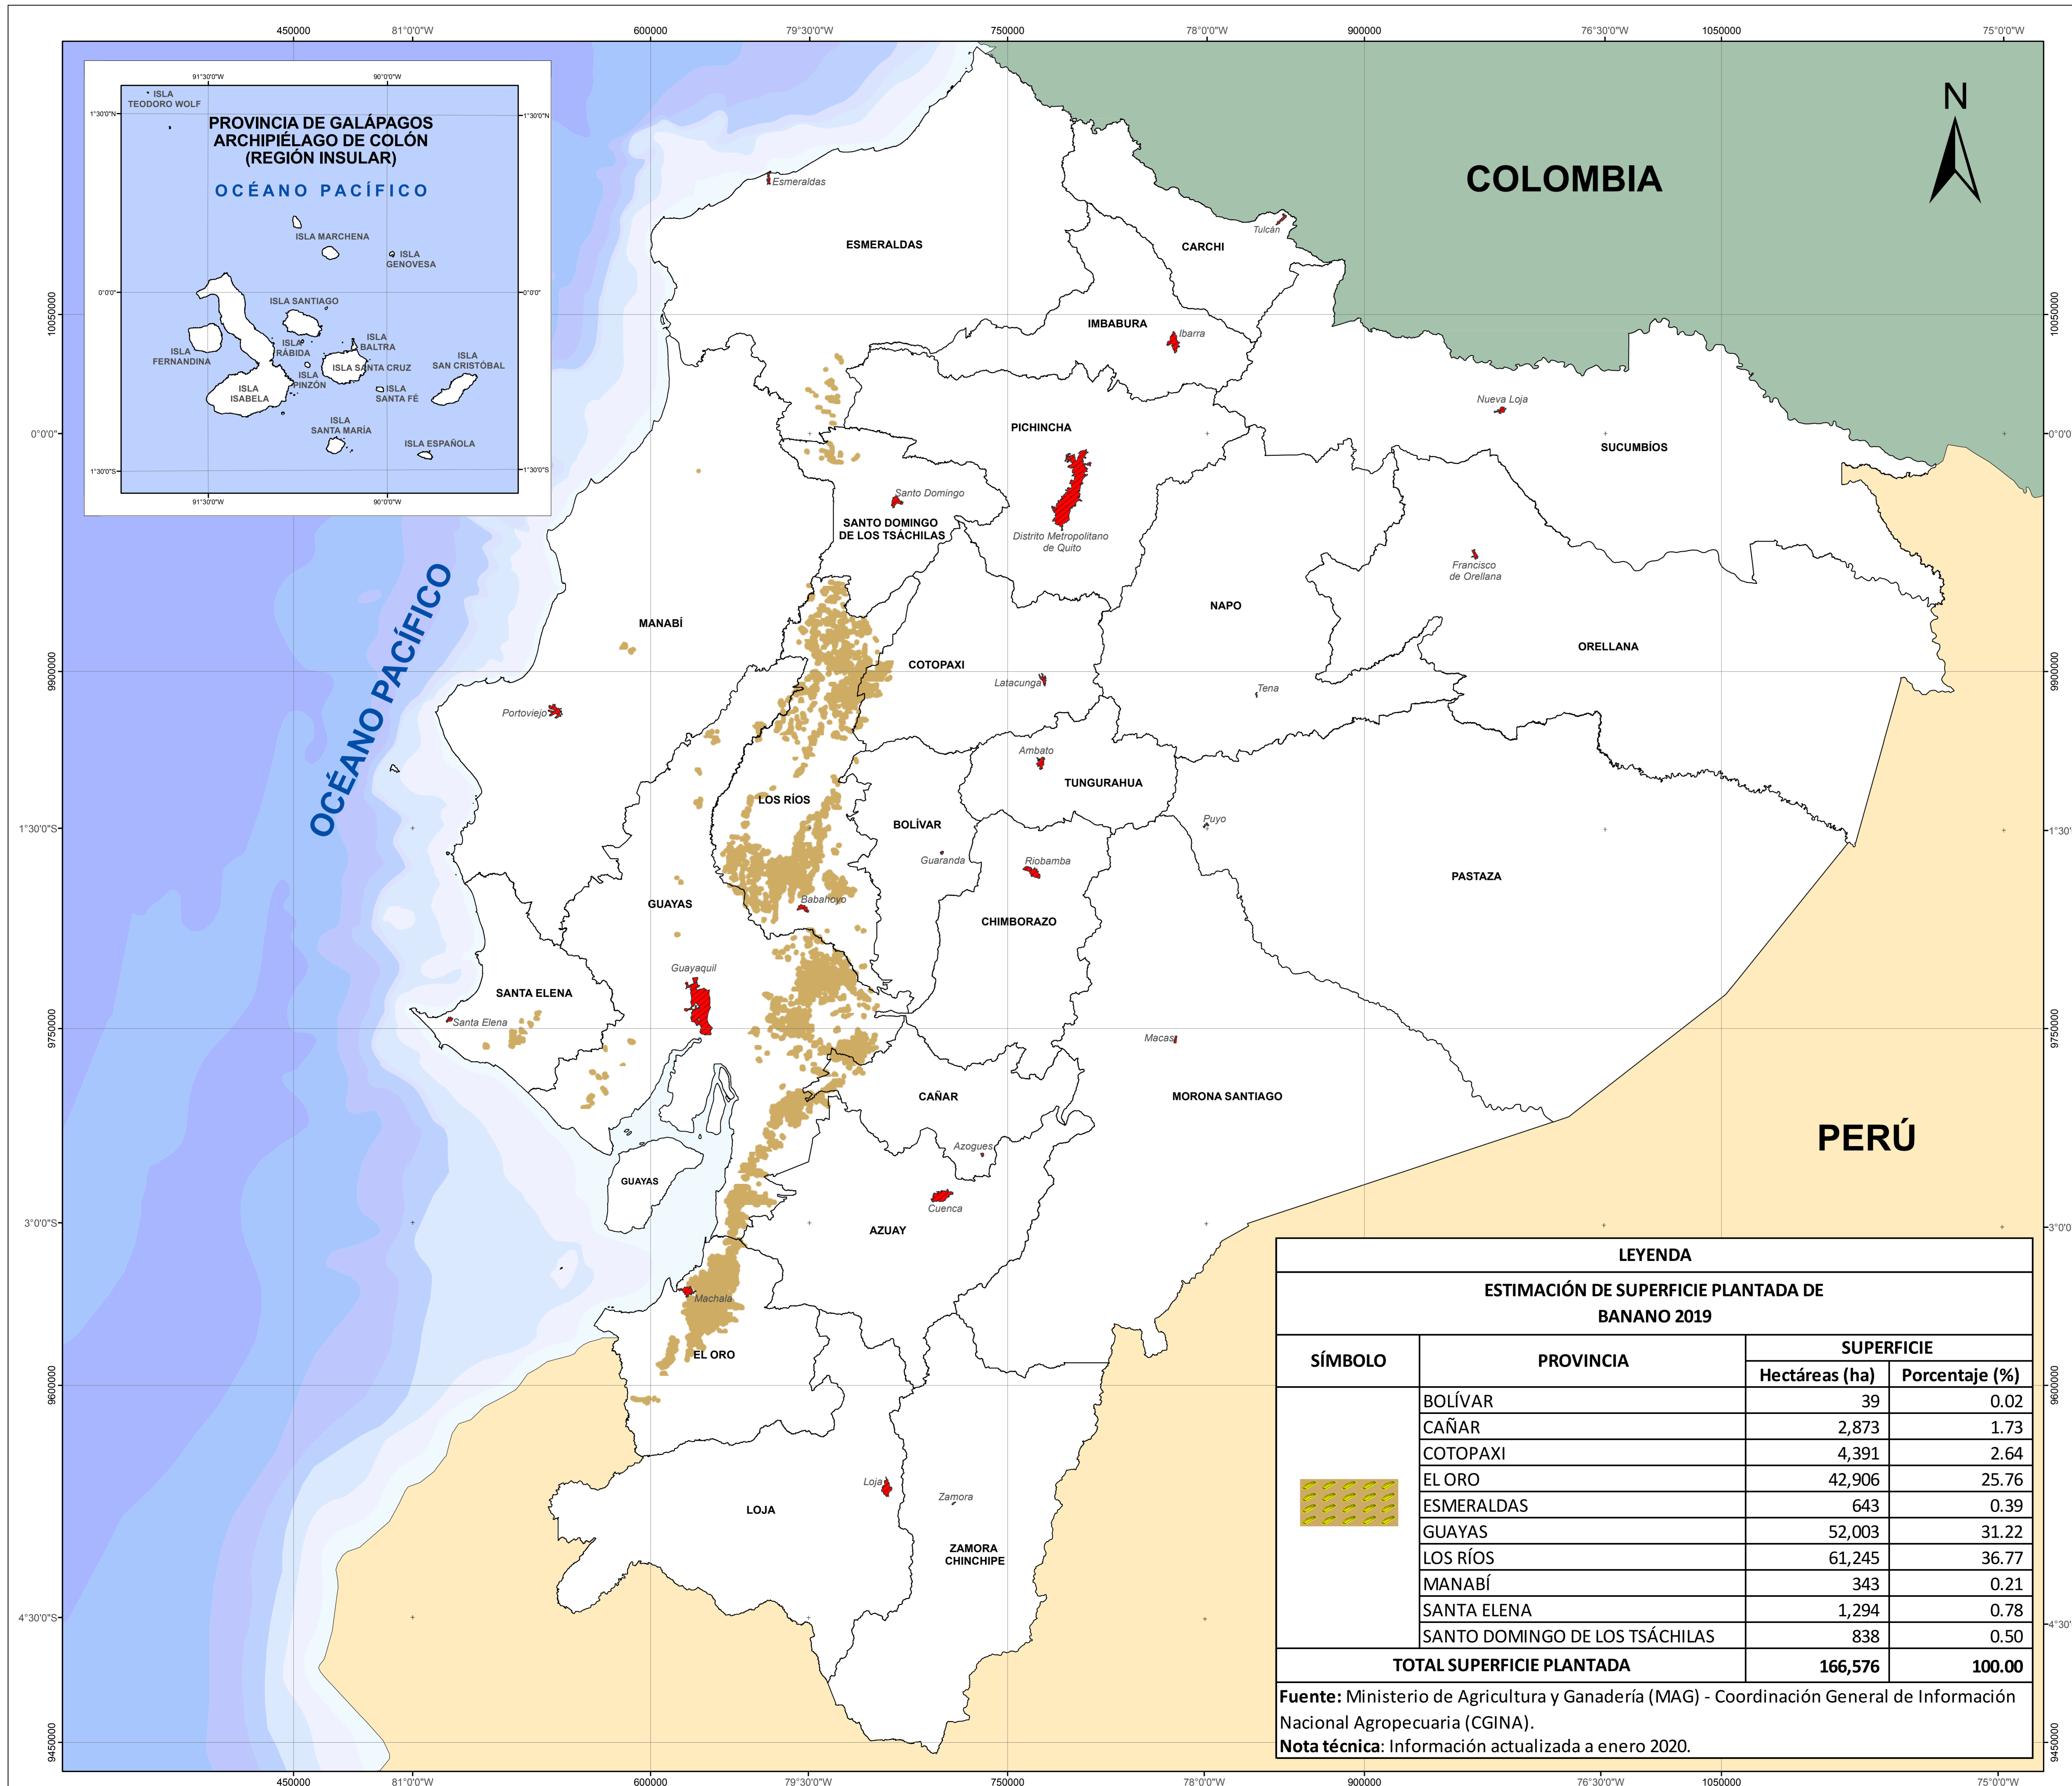

# MAPA DE ESTIMACIÓN DE SUPERFICIE PLANTADA DEL CULTIVO DE BANANO 2019 EN EL ECUADOR CONTINENTAL

ECUADOR - ESCALA 1:1.000.000

- SÍMBOLOS CONVENCIONALES**
- Capitales de provincia
  - Límite provincial
  - Límite internacional - Colombia
  - Límite internacional - Perú

ESTIMACIÓN DE SUPERFICIE PLANTADA DEL CULTIVO DE BANANO 2019  
Comprende el monitoreo del cultivo de banana a través de imágenes satelitales (desde enero hasta diciembre 2019).

Este producto se encuentra publicado en el Geoportal del Agro Ecuatoriano: <http://geoportal.agricultura.gob.ec>

LEYENDA			
ESTIMACIÓN DE SUPERFICIE PLANTADA DE BANANO 2019			
SÍMBOLO	PROVINCIA	SUPERFICIE	
		Hectáreas (ha)	Porcentaje (%)
	BOLÍVAR	39	0.02
	CAÑAR	2,873	1.73
	COTOPAXI	4,391	2.64
	EL ORO	42,906	25.76
	ESMERALDAS	643	0.39
	GUAYAS	52,003	31.22
	LOS RÍOS	61,245	36.77
	MANABÍ	343	0.21
	SANTA ELENA	1,294	0.78
	SANTO DOMINGO DE LOS TSÁCHILAS	838	0.50
<b>TOTAL SUPERFICIE PLANTADA</b>		<b>166,576</b>	<b>100.00</b>

**TEMA:** MAPA DE ESTIMACIÓN DE SUPERFICIE PLANTADA DEL CULTIVO DE BANANO 2019 EN EL ECUADOR CONTINENTAL

**FUENTE:**  
- Imágenes satelitales Sentinel-1 2019 (Identificación del cultivo).  
- Imágenes satelitales RapidEye y Sentinel-2 2019 (Digitalización del cultivo) / Sentinel-2 2020 (uso referencial).  
- No se realizó la fase de validación en campo por falta de recursos.  
- Instituto Geográfico Militar (IGM), Cartografía Base, 1:250.000, 2013.  
- Comité Nacional de Límites Internos (CONALI), límites territoriales provinciales, 1:50.000, 2019.